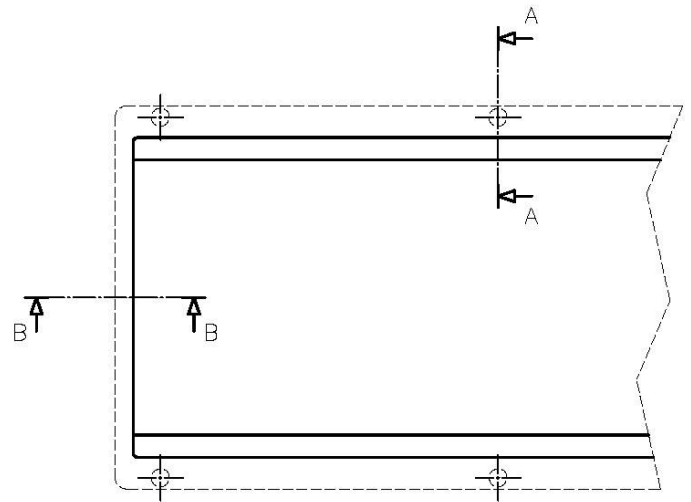

Spazzolatura in linea

Base

90 cm

Dimensioni esterne

846 x 120 mm

Dimensioni interne

830 x 72 mm

Larghezza

## DATI TECNICI

## Sottotop/Undermount

B-B:  
 Dettaglio installazione  
 Installation detail

A-A:  
 Dettaglio installazione positive reveal e sistema di fissaggio  
 Installation detail with positive reveal and fixing system