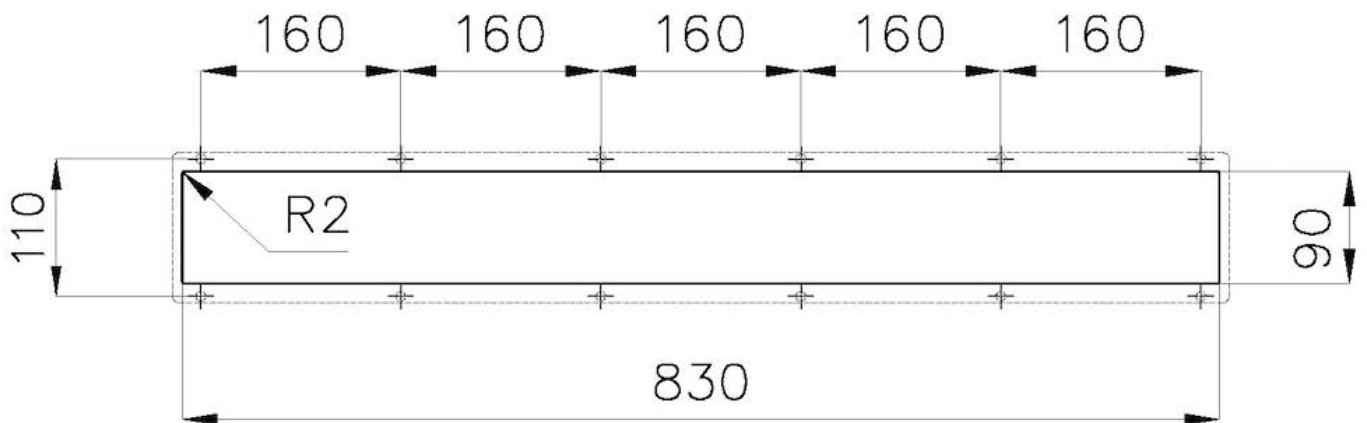

Spazzolatura in linea

Base

90 cm

Dimensioni esterne

846 x 120 mm

Dimensioni interne

830 x 72 mm

Larghezza

## Sottotop/Undermount

B-B:  
 Dettaglio installazione  
 Installation detail

A-A:  
 Dettaglio installazione positive reveal e sistema di fissaggio  
 Installation detail with positive reveal and fixing system

\*spessore consigliato per un abbinamento perfetto con gli accessori  
 \*recommended thickness for a perfect match with the accessories

Dimensioni per foratura top  
Cut out size