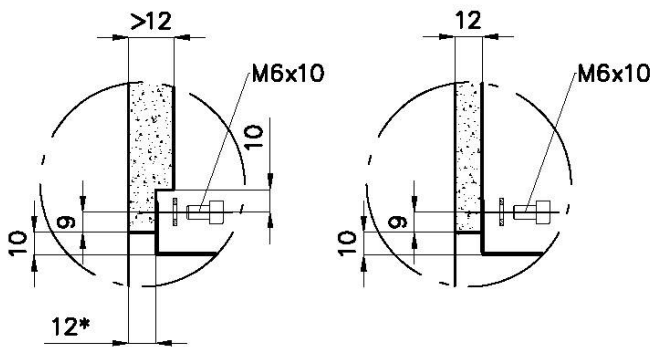

Sottotop/Undermount

A-A:
Dettaglio installazione positive reveal e sistema di fissaggio
Installation detail with positive reveal and fixing system